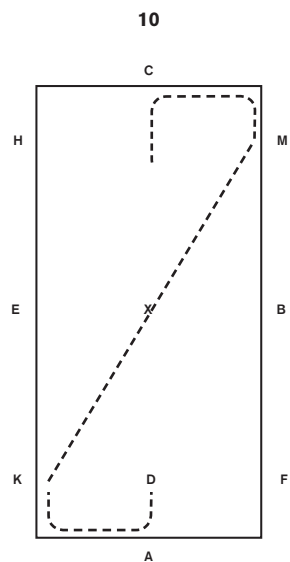

FEI 3:B / bana 40x80 m

- Arbetstrav
- Samlad trav
- Ökad trav
- Skritt
- Halt
- ↓ Ryggning