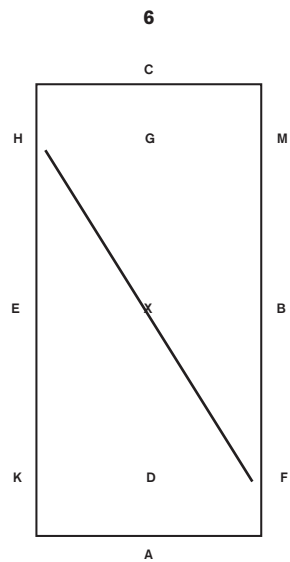

FEI 3:B / bana 40x80 m

- Arbetstrav
- Samlad trav
- Ökad trav
- Skritt
- Halt
- ↓ Ryggning