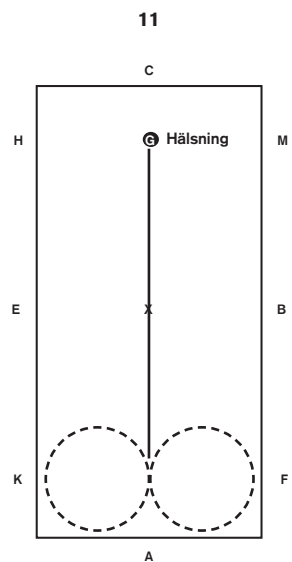

FEI 3:B / bana 40x80 m

- Arbetstrav
- Samlad trav
- Ökad trav
- Skritt
- Halt
- ↓ Ryggning