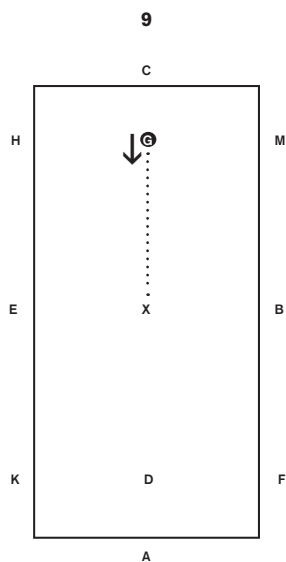

FEI 3:B / bana 40x80 m

- Arbetstrav
- Samlad trav
- Ökad trav
- Skritt
- Halt
- ↓ Ryggning