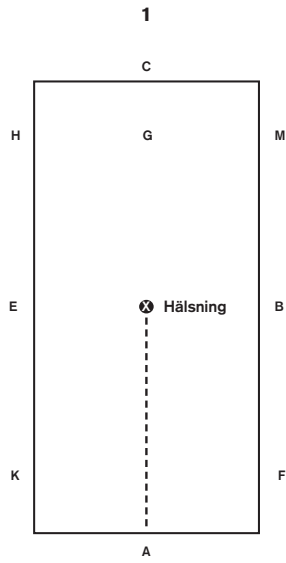

FEI 3:B / bana 40x80 m

- Arbetstrav
- Samlad trav
- Ökad trav
- Skritt
- Halt
- ↓ Ryggning