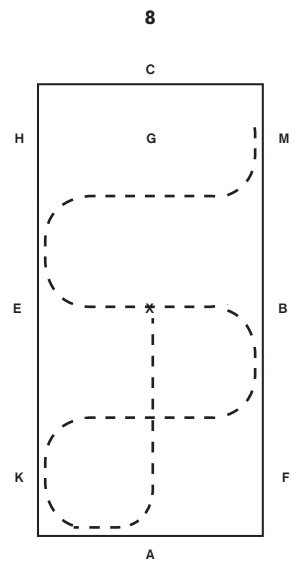

FEI 3:B / bana 40x80 m

- Arbetstrav
- Samlad trav
- Ökad trav
- Skritt
- Halt
- ↓ Ryggning