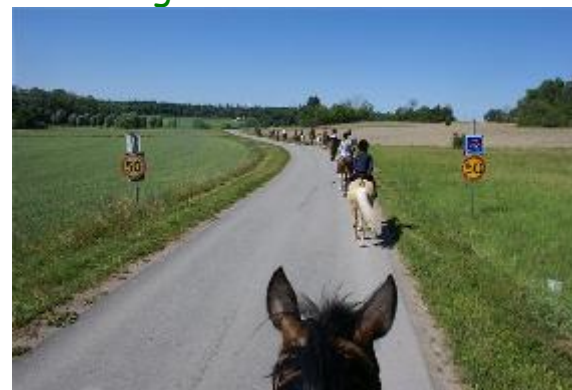

Information till vårdnadshavare och personal

Lurbo Ridklubb har under många år erbjudit ridning för barn och vuxna med olika funktionsnedsättningar. Vi håller lektioner både enskilt och i grupp. Ebba är utbildad handikappridledare samt undersköterska och har dokumenterad erfarenhet av ridning för ryttare med funktionshinder. Under lägret går det bra att lämna era barn då vi kommer att ha assistenter på plats.

I år kommer vi att genomföra två stycken ridläger, med 4-6 deltagare i varje:

Datum: 14-17/6 och 21-24/6 2010

Tid: 8.30 - 12.30

Pris: 1000 kr

För mer information och anmälan, sök ***Ebba***

Telefon:

018-401540

Mail:

lurbo.personal@telia.com

Hemsida:

www.lurbork.se

Adress:

Lurbo Ridklubb

Lurbo Backe

755 91 Uppsala

RIDLÄGER

för dig med särskilda behov